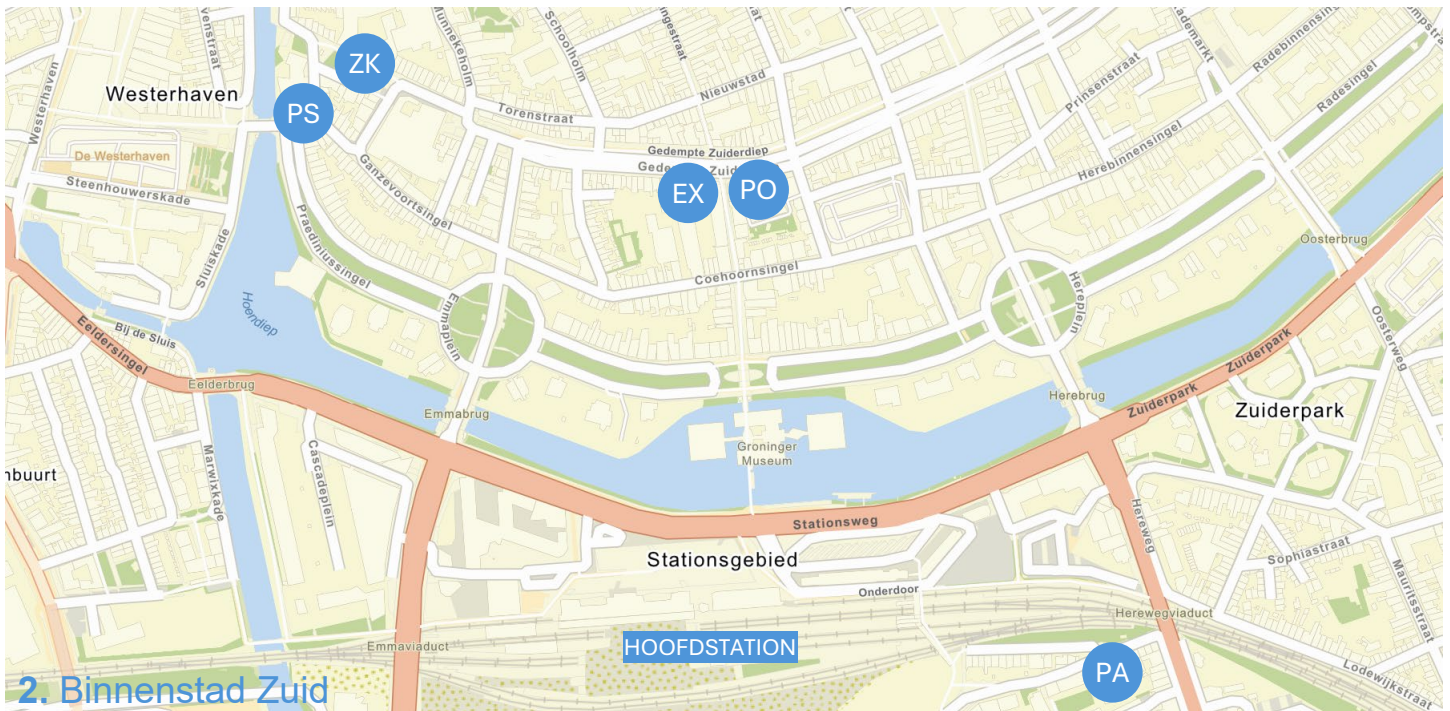

plandag 2025

LOCATIES EN BEREIKBAARHEID

1. Zernike Campus

2. Binnenstad Zuid

WERKZAAMHEDEN HOOFDSTATION GRONINGEN

*Momenteel wordt het trein- en busstation van Groningen vernieuwd. Als gevolg hiervan is er tijdens de PlanDag waarschijnlijk **geen direct treinverkeer mogelijk naar het hoofdstation**. Treinen uit zuidelijke richting (vanuit Assen/Zwolle) rijden tot aan station Groningen Europapark. Vanuit dit nevenstation zijn vervangende bussen beschikbaar richting het hoofdstation (NS-bus) en richting de Zernike Campus (lijn 2).

De locatie ligt op 500 meter van het hoofdstation*. In de omgeving zijn verschillende parkeergarages (betaald) aanwezig (<https://www.q-park.nl/nl-nl/parkeren/groningen/>).

Kantoor Gemeente Groningen
Gedempte Zuiderdiep 98

ZC

13:30-17:00 uur

Verdiepingssessie

De verdiepingssessie vindt plaats bij het Kenniscentrum NoorderRuimte van Hanze op de Zernike-campus aan de noordkant van de stad.

De campus is goed bereikbaar met openbaar vervoer (o.a. lijn 1, 2, 15, 171) en per fiets (20 minuten vanaf het hoofdstation*). Op de campus is zeer beperkt gelegenheid voor betaald autoparkeren.

De locatie ligt op 600 meter van het hoofdstation*. In de omgeving zijn verschillende parkeergarages (betaald) aanwezig (<https://www.q-park.nl/nl-nl/parkeren/groningen/>).

De Plek (locatie Puddingfabriek)
Viaductstraat 3a, 1 t/m 6